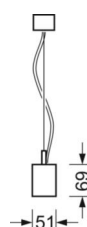

маятниково-подвесной светильник/светильник с запиткой для световых полоса - отдельная микрорешетка с линзой 80° - прямой и отраженный свет

Корпус из стального листа, изящный дизайн прямоугольной формы; торцы отлиты из черного алюминия под давлением; Цвет корпуса серебристый/ белый алюминий RAL 9006; Распределение света прямой и отраженный свет через отдельная микрорешетка с линзой 80°, черной микрорешеткой, равномерный отраженный свет через опаловое стекло из ПММА. подходит для рабочих мест за дисплеем, при угле выше 65° меньше 100 кд. на 1 кв. м; защита от слепящих лучей по всем направлениям согласно действующему стандарту DIN-EN 12464-1, UGR (4H/8H) 15.8. Подключение к электросети через встроенный прозрачный присоединительный провод 3x0,75мм<sup>2</sup>длиной 1900мм. На концах удалена оболочка. В поставку включен укомплектованный набор для маятникового подвеса - с розеткой и с возможностью настройки высоты. Черный корпус и белая отдельная решетка Micro поставляется по запросу.

## Оптика

Оснастка	LED, цветопередача/оттенок света CRI ≥ 80 / 4000K
Допуск для координаты цветности (MacAdam)	3SDCM
Фотобиологическая безопасность (светильник)	RG1
Номинальный световой поток	4923lm
Срок службы LED	50000h L80/B10 (Tq 25°C)
светоотдача светильников	142lm/W
UGR поп./вдоль	15.8 / 15.7

## Механика

цвет корпуса	серебристый/ белый алюминий RAL 9006
размеры (LxWxH/DxH)	1411mm x 51mm x 69mm
вес (нетто)	3.7kg
Вид монтажа	установка отдельных светильников на подвесе, маятниково-подвесные световые полосы

## размеры

L	1411 mm	Длина
B	51 mm	Ширина
H	69 mm	Высота
A1	1200 mm	Расстояние между точками крепежа при одиночной установке
P min	150 mm	Минимальная длина подвеса
P max	1900 mm	Максимальная длина подвеса